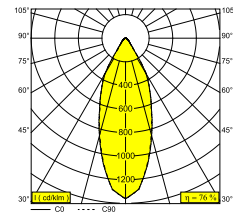

## DEEP RINGO TRIMLESS LED 92733

202 144 811 922 BRA

AVAILABLE IN

**BLACK** 202 144 811 922 B  
**BRUSHED ALU** 202 144 811 922 BRA  
**BRUSHED ANTHRACITE** 202 144 811 922 BRAT  
**BRUSHED BROWN BRONZE** 202 144 811 922 BRBB  
**BRUSHED COPPER** 202 144 811 922 BRCU  
**BRUSHED GOLD** 202 144 811 922 BRG  
**BRUSHED OLD BRONZE** 202 144 811 922 BROB  
**CREAM** 202 144 811 922 CR  
**FLEMISH BRONZE** 202 144 811 922 FBR  
**FLEMISH GOLD** 202 144 811 922 FG  
**GOLD COLOURED** 202 144 811 922 GC  
**PIANO BLACK** 202 144 811 922 PB  
**WHITE** 202 144 811 922 W